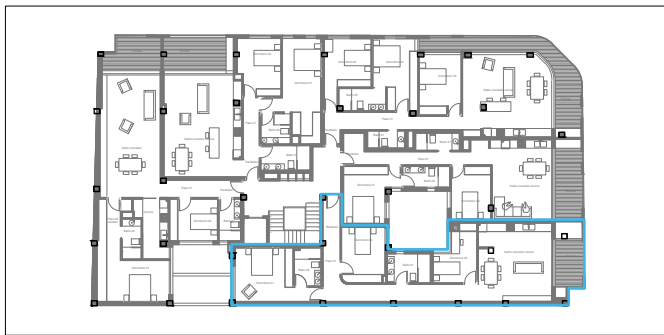

Residencial  
**PORTAL  
 DEL MAR**

**PLANTA BAJA V09**

Superficie útil (m2)	Salón-Comedor-Cocina	43,31
	Dormitorio 01	17,49
	Dormitorio 02	11,87
	Baño 01	6,27
	Baño 02	4,97
	Paso 01	13,06
	Recibidor	3,71
	Terraza (computable al 50%)	4,815
	<b>Superficie útil (50%)</b>	<b>4,88m2</b>
Superficie construida (m2)		<b>105,5</b>
Superficie construida con zonas comunes		<b>129,19</b>
		<b>150,72</b>