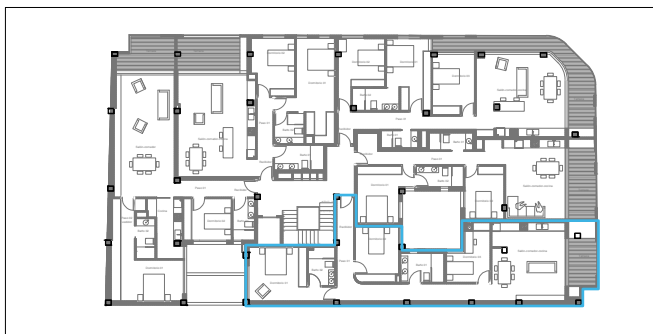

Residencial
**PORTAL
 DEL MAR**

PLANTA BAJA V14

Superficie útil (m2)	Salón-Comedor-Cocina	43,31
	Dormitorio 01	17,49
	Dormitorio 02	11,87
	Baño 01	6,27
	Baño 02	4,97
	Paso 01	13,06
	Recibidor	3,71
	Terraza (computable al 50%)	4,815
	Superficie construida (m2)	105,5
	Superficie construida con zonas comunes	129,19
		150,72